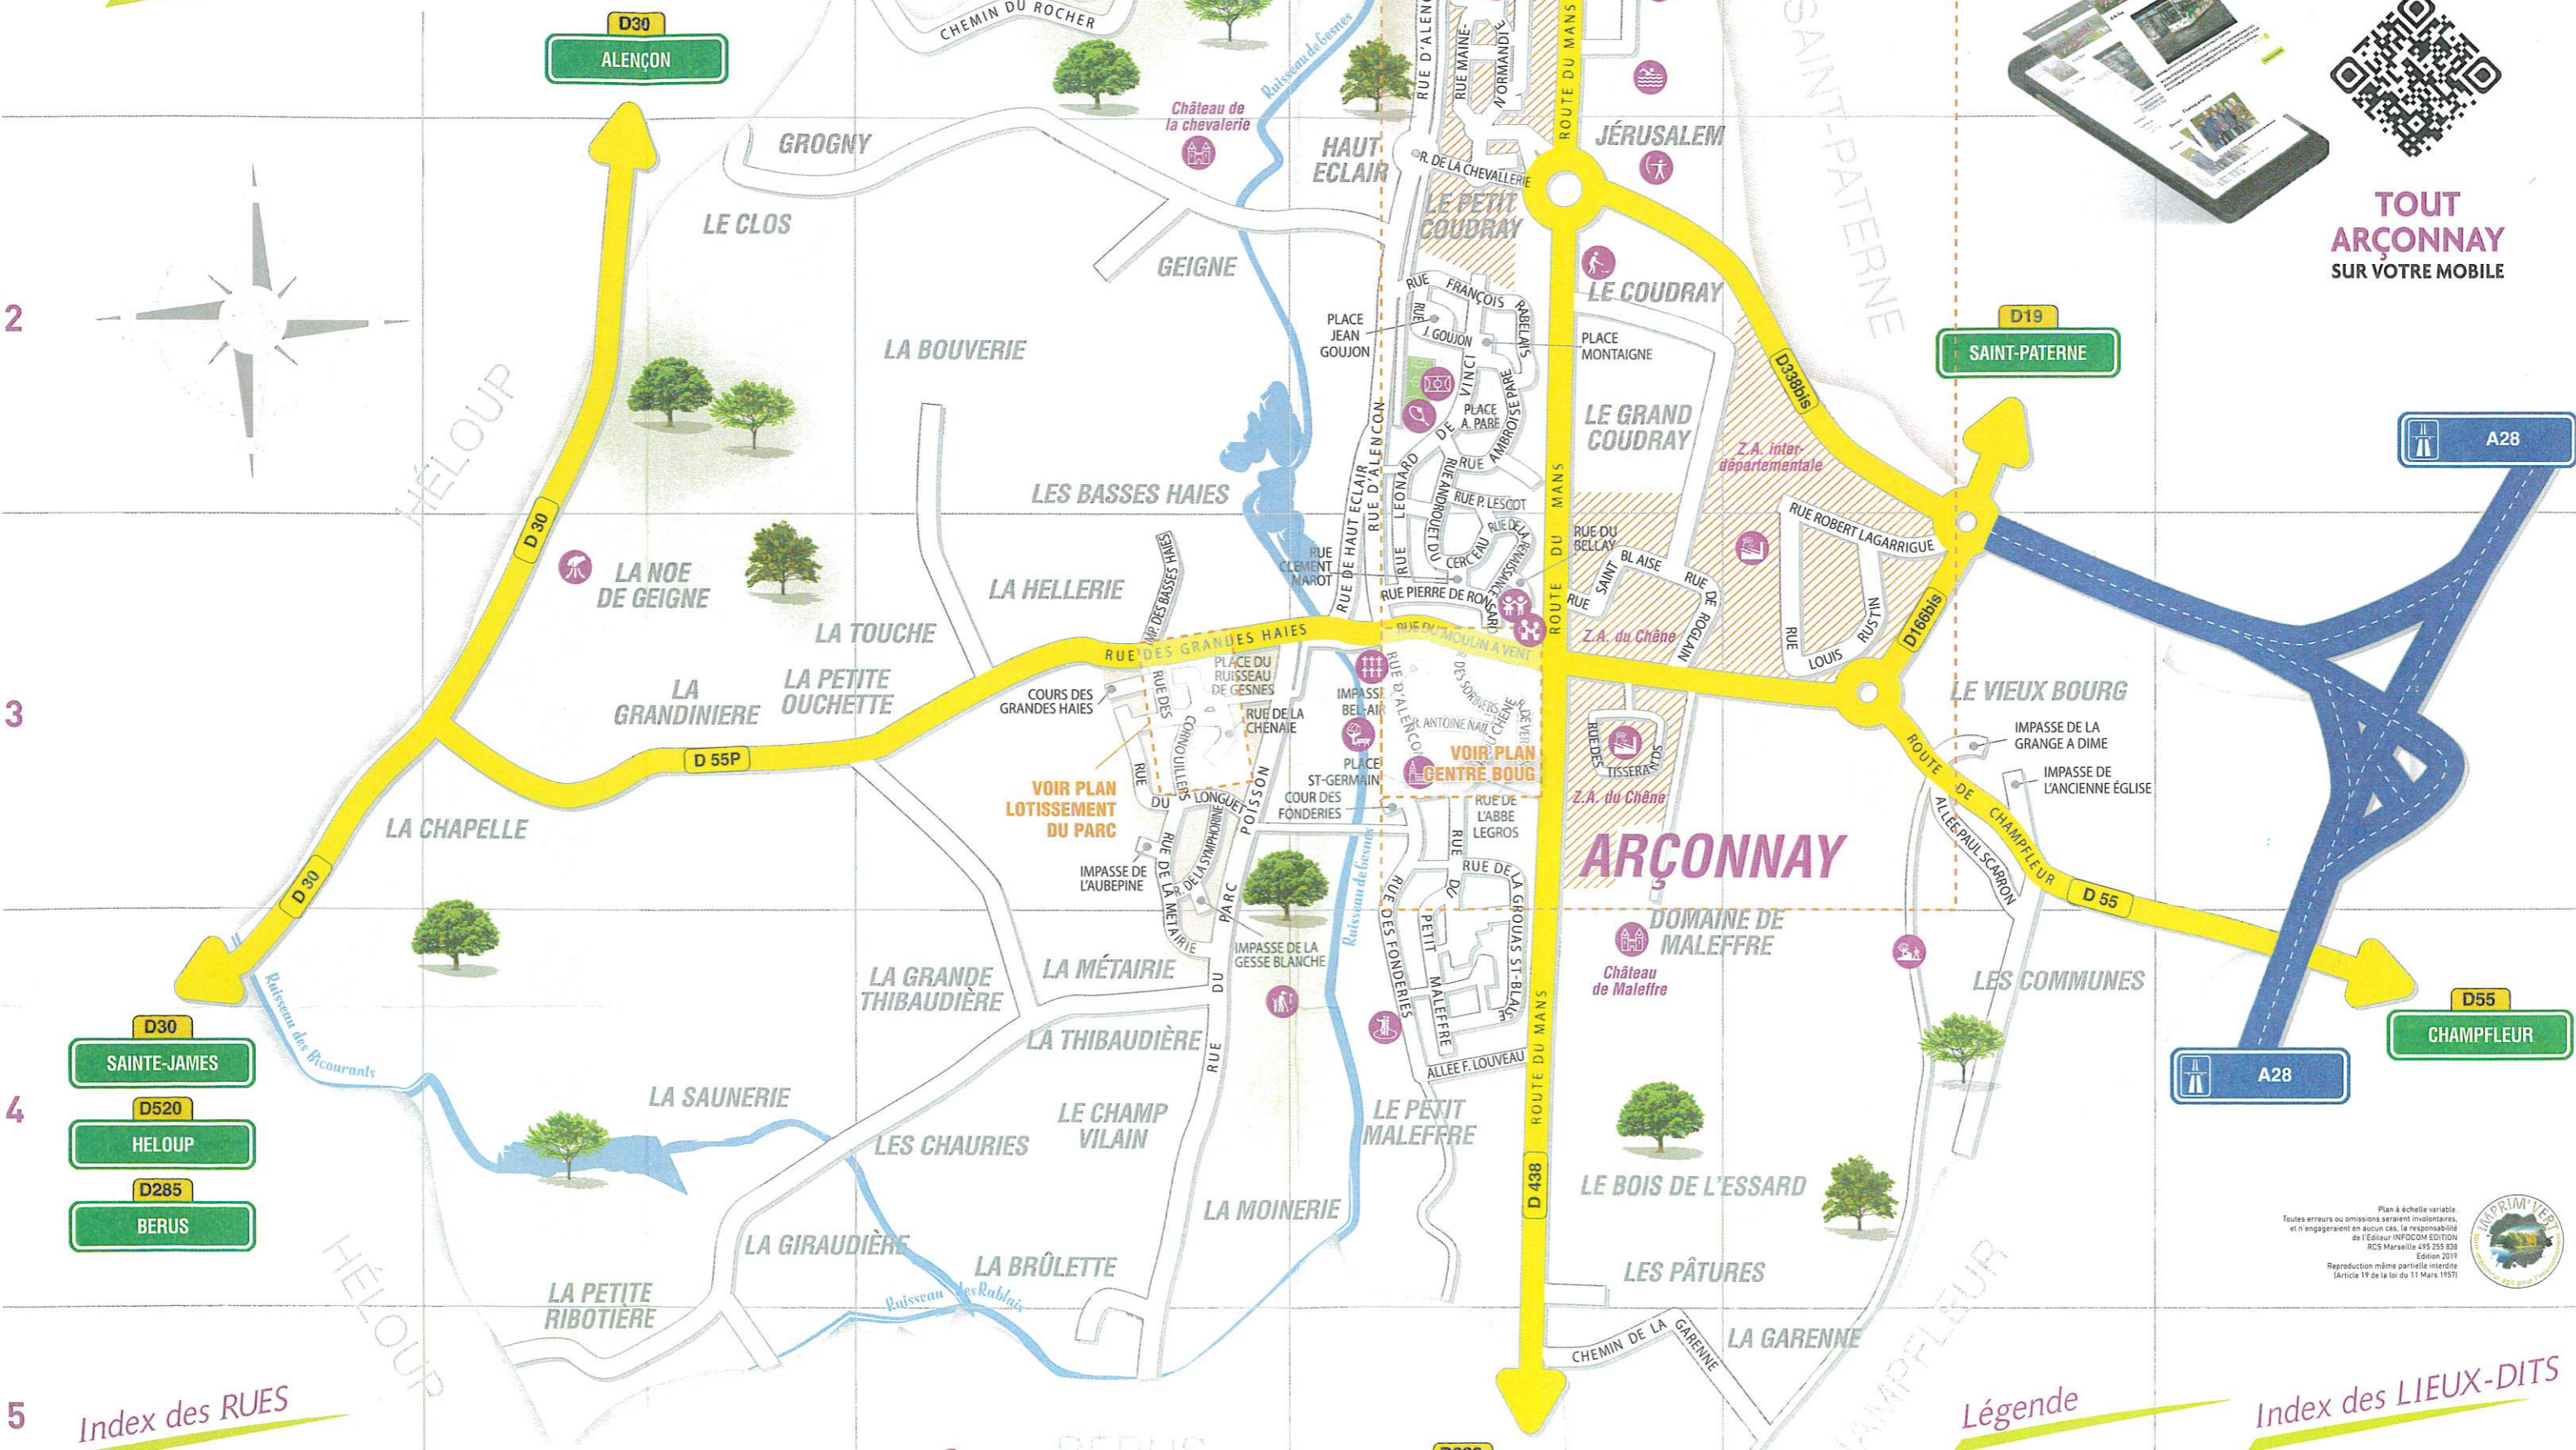

# 1 PLAN de la COMMUNE

Flashez-moi!

TOUT ARÇONNAY SUR VOTRE MOBILE

ABBÉ LEGROS (RUE DE L')	GROUAS SAINT-BLAISE (RUE DE LA)	D3-D4
CENTRE DU BOURG	HAUT ECLAIR (RUE DU)	D3-D4
AL ENCON (RUE D')		D3-D4

## Légende

- BOWLING
- CHÂTEAU

## Index des LIEUX-DITS

BASSES HAIES (LES) .....	C2
BOIS DE L'ESSARD (LE) .....	D4-E4
BOLVERIE (LA) .....	C2

Plan à échelle variable. Toutes erreurs ou omissions seraient involontaires, et n'engagent en aucun cas. La responsabilité de l'Éditeur INFOCOM ÉDITION RCS Marseille 419 235 808 Édition 2019. Reproduction même partielle interdite (Article 19 de la loi du 11 Mars 1957)